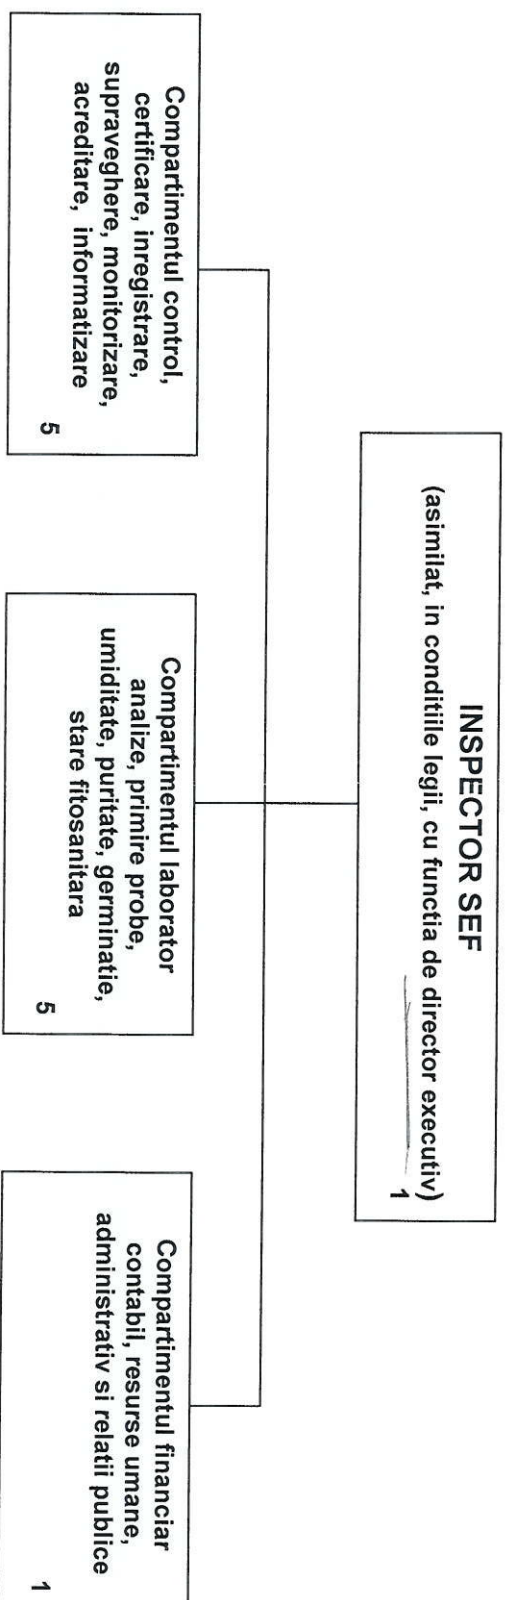

STRUCTURA CADRU

INSPECTORATUL TERITORIAL PENTRU CALITATEA SEMINTELOR ȘI MATERIALULUI SĂDITOR
B U Z Ă U

Total posturi: 12

din care: - funcții publice: 12
- funcții contractuale :

Conducatorul instituției

1
Dănilă FERARU CONSTANTIN